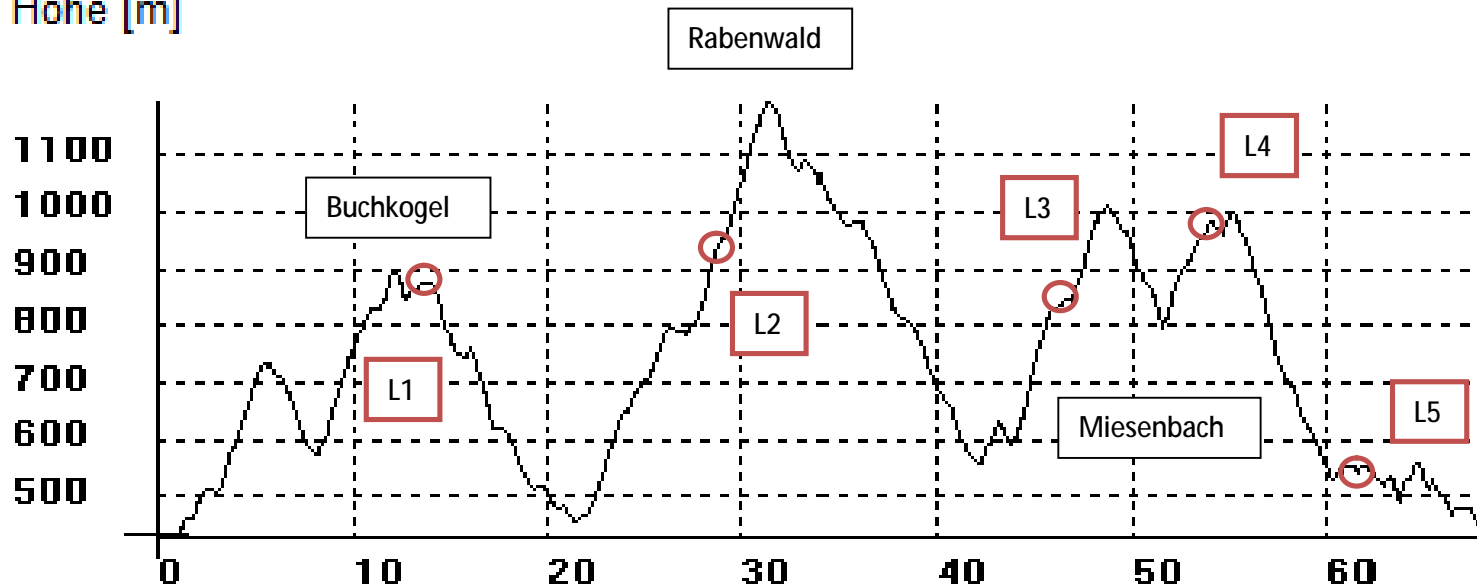

**LIEBMARKT
LIEBMARKT
LIEBMARKT**
Weiz • Gleisdorf • Birkfeld

Hochegger
www.hocheggerdach.at
Dächer GmbH
8230 Hartberg, Kapellenstraße 13, Telefon 03332/64157

Murauer
BIER
Rein das Beste

PETERQUELLE
NATURFRISCH

Bike Shop
Bernhard SCHMUCK

Classic

Höhe [m]

zeiringer
SPAR BIRKFELD • PÖLLAU

UNIQA
Generalagentur
Haas GmbH
Hartberg Fürstenfeld

zsch
Öko-Heizungen
Gas, Wasser, Elektro
Kesseltübingungen
Alarmanlagen
Videoüberwachung
Zutrittskontrollen
www.zsch.at

WOCHE
HARTBERGER DEZIRKSZEITUNG

Sportnahrung.at
...mach das Beste aus Dir!

FRIESI'S BIKERY
BIKE & AIRSPORTS
AUSTRIA

KAPO
Fenster & Türen
www.kapo.co.at

SPARKASSE
Für die Menschen in der Region

BIKE total
all about bikes.

frutura
www.frutura.com